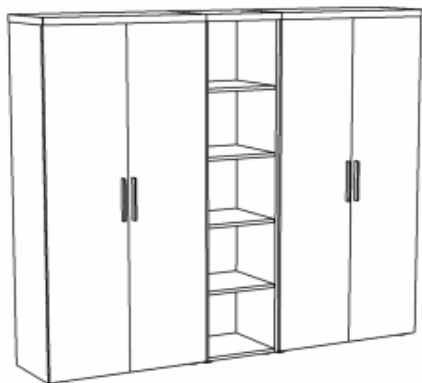

Skříňové sestavy KAPA - Clasic, Ergo