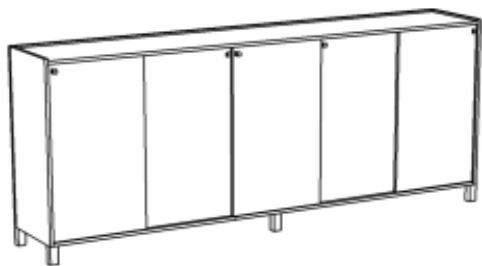

Doporučené úchytky a věšáky

úchyťový profil model 1 (různé délky)

úchyťový profil model 2 (různé délky)

úchyťový profil model 3 (různé délky)

věšák

nábytek KAPA - přehled prvků

Skříňové sestavy KAPA - TOP

| | | | |
|------------------|---------------------------|---------------------------|---------------------------|
| Typ výrobku: | Vyšší sestava SkT1 | Vyšší sestava SkT2 | Nižší sestava SkT3 |
| Charakteristika: | posuvné dveře | otevíravé dveře | se sklem v Al rámech |
| Rozměry: | 2500x450x1090 | 2500x450x1090 | 2500x450x820 |

Skříňové sestavy KAPA - Clasic, Ergo

| | | |
|------------------|----------------------------|----------------------------|
| Typ výrobku: | Vyšší sestava SkCE1 | Nižší sestava SkCE2 |
| Charakteristika: | se sklem v Al rámech | uzavřená, otevíravé dveře |
| Rozměry: | 2472x400x1117 | 2472x400x769 |

Skříňové sestavy KAPA - Clasic, Ergo

| | |
|------------------|---------------------------|
| Typ výrobku: | Vysoká sest. SkCE3 |
| Charakteristika: | otevíravá, na šanony |
| Rozměry: | 2000x400x1789 |