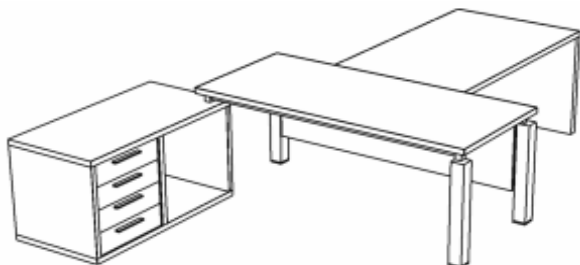

nábytek KAPA - přehled prvků

Stolová sestava KAPA - TOP

Typ výrobku:

Stůl **S1 - S**

Stůl **S1**

Pevný kontejner **K1**

Charakteristika:

se skleněnou vložkou

Stůl **S2**

Jednací příst. **P1**

Kontejner **K2**

Kontejner malý **Kt**

Charakteristika:

boky z LTD tl. 36mm

kovová noha

plnovýsuvy, centrální z.

tužkovní, centrální z.

Rozměry:

1900x800x750

800x800x714

1100x500x650

420x600x587

Stolová sestava KAPA - Ergo

Typ výrobku:

Stůl **S3**

Jednací příst. **P2**

Pevný kontejner **K3**

Charakteristika:

na kovovém podnoží

bok z LTD

plnovýsuvy, centrální zámek

Rozměry: