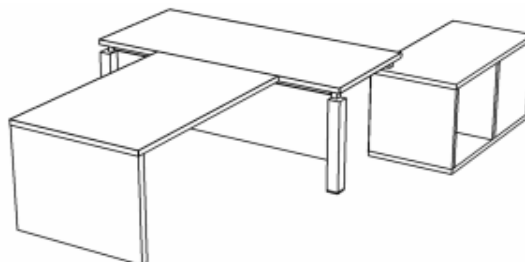

nábytek KAPA - přehled prvků

Stolová sestava KAPA - TOP

Typ výrobku:

Stůl **S1 - S**

Stůl **S1**

Pevný kontejner **K1**

Charakteristika:

se skleněnou vložkou

Stůl **S2**

Jednací příst. **P1**

Kontejner **K2**

Kontejner malý **Kt**

Charakteristika:

boky z LTD tl. 36mm

kovová noha

plnovýsuvy, centrální z.

tužkovní, centrální z.

Rozměry:

1900x800x750

800x800x714

1100x500x650

420x600x587

Stolová sestava KAPA - Ergo

Typ výrobku:

Stůl **S3**

Jednací příst. **P2**

Pevný kontejner **K3**

Charakteristika:

na kovovém podnoží

bok z LTD

plnovýsuvy, centrální zámek

Rozměry: