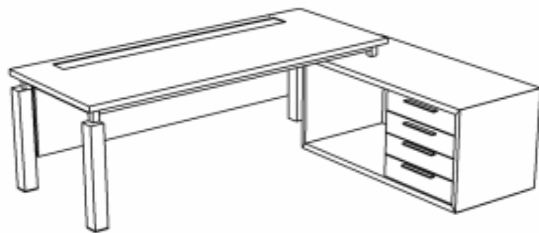

nábytek KAPA - přehled prvků

Stolová sestava KAPA - TOP

Typ výrobku:

Stůl **S1 - S**

Stůl **S1**

Pevný kontejner **K1**

Charakteristika:

se skleněnou vložkou

bez skleněné vložky

plnovýsuvy, centrální zámek

Rozměry:

2000x800x751

2000x800x751

1300x600x630

Stolová sestava KAPA - Classic

Typ výrobku:

Stůl **S2**

Jednací příst. **P1**

Kontejner **K2**

Kontejner malý **Kt**

Charakteristika:

boky z LTD tl. 36mm

kovová noha

plnovýsuvy, centrální z.