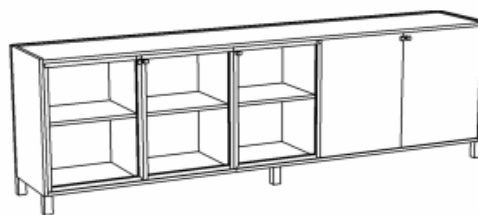

Doporučené úchytky a věšáky

úchyťový profil model 1 (různé délky)

úchyťový profil model 2 (různé délky)

úchyťový profil model 3 (různé délky)

věšák

nábytek KAPA - přehled prvků

Skříňové sestavy KAPA - TOP

| | | | |
|------------------|---------------------------|---------------------------|---------------------------|
| Typ výrobku: | Vyšší sestava SkT1 | Vyšší sestava SkT2 | Nižší sestava SkT3 |
| Charakteristika: | posuvné dveře | otevíravé dveře | se sklem v Al rámech |
| Rozměry: | 2500x450x1090 | 2500x450x1090 | 2500x450x820 |

Skříňové sestavy KAPA - Clasic, Ergo

| | | |
|------------------|----------------------------|----------------------------|
| Typ výrobku: | Vyšší sestava SkCE1 | Nižší sestava SkCE2 |
| Charakteristika: | se sklem v Al rámech | uzavřená, otevíravé dveře |
| Rozměry: | 2472x400x1117 | 2472x400x769 |