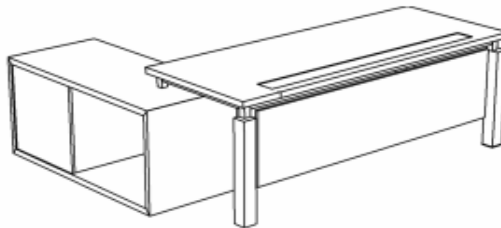

nábytek KAPA - přehled prvků

Stolová sestava KAPA - TOP

Typ výrobku:

Stůl **S1 - S**

Stůl **S1**

Pevný kontejner **K1**

Charakteristika:

se skleněnou vložkou

bez skleněné vložky

plnovýsuvy, centrální zámek

Rozměry:

2000x800x751

2000x800x751

1300x600x630

Stolová sestava KAPA - Classic

Typ výrobku:

Stůl **S2**

Jednací příst. **P1**

Kontejner **K2**

Kontejner malý **Kt**

Charakteristika:

boky z LTD tl. 36mm

kovová noha

plnovýsuvy, centrální z.

Charakteristika:

se skleněnou vložkou

bez skleněné vložky

Rozměry: A

2500x1200x751

2500x1200x751

Rozměry: B

2300x1100x751