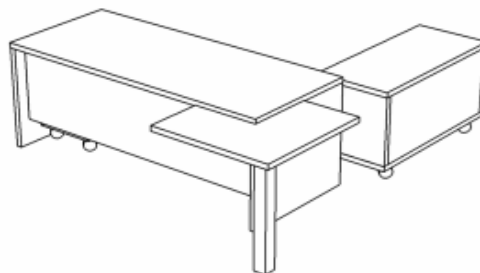

nábytek KAPA - přehled prvků

Stolová sestava KAPA - TOP

Typ výrobku:

Stůl **S1 - S**

Stůl **S1**

Pevný kontejner **K1**

Charakteristika:

se skleněnou vložkou

bez skleněné vložky

plnovýsuvy, centrální zámek

Rozměry:

2000x800x751

2000x800x751

1300x600x630

Stolová sestava KAPA - Classic

Typ výrobku:

Stůl **S2**

Jednací příst. **P1**

Kontejner **K2**

Kontejner malý **Kt**

Charakteristika:

boky z LTD tl. 36mm

kovová noha

plnovýsuvy, centrální z.

tužkovní, centrální z.

Rozměry:

1900x800x750

800x800x714

1100x500x650

420x600x587

Stolová sestava KAPA - Ergo

Typ výrobku: