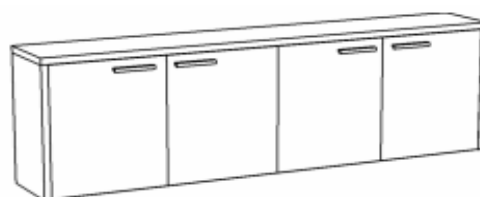

Doporučené úchytky a věšáky

úchyťový profil model 1 (různé délky)

úchyťový profil model 2 (různé délky)

úchyťový profil model 3 (různé délky)

věšák

nábytek KAPA - přehled prvků

Skříňové sestavy KAPA - TOP

| | | | |
|------------------|---------------------------|---------------------------|---------------------------|
| Typ výrobku: | Vyšší sestava SkT1 | Vyšší sestava SkT2 | Nižší sestava SkT3 |
| Charakteristika: | posuvné dveře | otevíravé dveře | se sklem v Al rámech |
| Rozměry: | 2500x450x1090 | 2500x450x1090 | 2500x450x820 |

Skříňové sestavy KAPA - Clasic, Ergo

| | | |
|------------------|----------------------------|----------------------------|
| Typ výrobku: | Vyšší sestava SkCE1 | Nižší sestava SkCE2 |
| Charakteristika: | se sklem v Al rámech | uzavřená, otevíravé dveře |
| Rozměry: | 2472x400x1117 | 2472x400x769 |