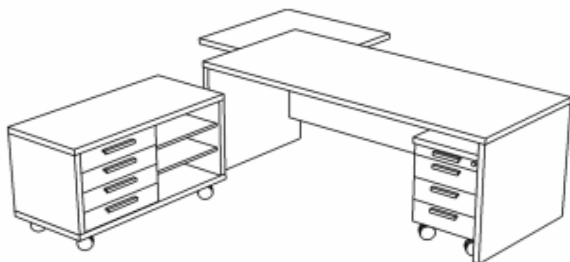

nábytek KAPA - přehled prvků

Stolová sestava KAPA - TOP

Typ výrobku:

Stůl **S1 - S**

Stůl **S1**

Pevný kontejner **K1**

Charakteristika:

se skleněnou vložkou

bez skleněné vložky

plnovýsuvy, centrální zámek

Rozměry:

2000x800x751

2000x800x751

1300x600x630

Stolová sestava KAPA - Classic

Typ výrobku:

Stůl **S2**

Jednací příst. **P1**

Kontejner **K2**

Kontejner malý **Kt**

Charakteristika:

boky z LTD tl. 36mm

kovová noha

plnovýsuvy, centrální z.