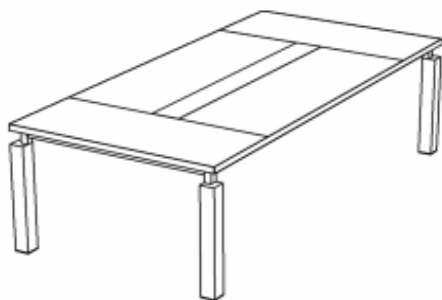

Jednací stoly KAPA

Konferenční stoly KAPA

Typ výrobku:

Stůl **JS1-S/JS2-S**

Stůl **JS1/JS2**

Charakteristika:

se skleněnou vložkou

bez skleněné vložky

Rozměry: A

2500x1200x751

2500x1200x751

Rozměry: B

2300x1100x751

2300x1100x751

KS1

600x600x380

KS3

1200x600x500

KS2

600x800x380

Rozměry jsou v pořadí: šířka x hloubka x výška