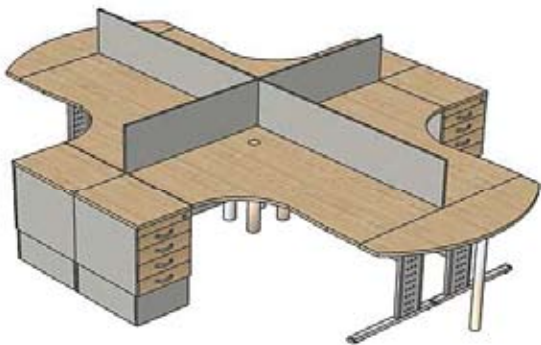

Ceník nábytku NOVUS

Doplňky ke stolům

Podstavec pod monitor		Paravan		PC vozík	Vedení kabelů	
N 573	N 574	N 586		N 590	N 591	N 592
				Kovový 	LTD 	
600x600x118		586/2: 1600x18x350	586/1: 1200x18x350	233x520x453	267x537x50	72x72x715
1051,-		461,-	418,-	1257,-	482,-	515,-
		586: 1400x18x350	586/3: 1100x18x350	výsuv pod klávesnici		
		440,-	343,-	N 593	250,-	
noha kovová	noha kovová centrální	noha kovová centrální				
N 500	N 501	N 502				
60x60x715	600x600x715	400x400x715				
268,-	2219,-	1391,-				

Příklady stolových sestav

Sestava 1

Kovové podnoží

K 41634,- P 40294,-